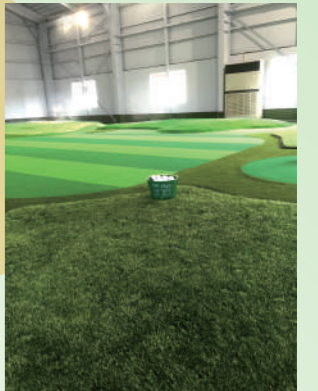

スポーツ施設 企画・設計・施工、総合プロデュース

室内ゴルフ練習場施工

PRODUCED BY DAIKO

室内ゴルフ練習場施工

PRODUCED BY DAIKO

企画・施工・販売

株式会社 大晃 SPORTS PROJECT
DAIKO

本社 〒558-0011 大阪府大阪市住吉区苅田 2-8-28

電話 06-6698-8469

FAX 06-6607-1823

MAIL info@daiko-turf.co.jp

HP www.daiko-turf.co.jp

室内ゴルフ練習場施工の概要

ゴルフトレーニングには様々なスタイルや方法があり、それにくまなく対応した練習施設はなかなかないものです。大晃がプロデュースするゴルフ練習場はあらゆるニーズに応じてプレイヤーのこだわりを実現するシステムです。企画、提案から施工、アフターケアまでを一貫して行うため、様々な要望に対して細やかに、かつ迅速に対応することができます。

ゴルフ練習場施工のポイント

大晃は内装工事、人工芝施工 50 年の実績で他社にはないゴルフ練習環境を企画、提案します。

起伏のあるグリーン、ラフからのアプローチ、バンカーショット、ティーを立てて打てるティーグラウンド、プロジェクターを使ったバーチャル練習システムなど他にはない独自のアイデアと技術で世界で一つの練習場をプロデュースします。

施工の流れ

着工前
倉庫として使われていた場所を改装します。

起伏の下地として発泡材を設置します

フェアウェイをイメージした人工芝

色、素材の組み合わせは多くサンプルから
自在に選ぶことができます。

アプローチショット用グラウンド

起伏、傾斜、形状も自在に造作します。

ラフショット用エリア

毛足の長さ、密度も自在に本物のコースのような
質感と打ち心地を再現できます。

パットグリーン人工芝

砂入れ型の人工芝でボールの転がり、バウンド
が本物のグリーンに近く、より実践的な練習が
できます。