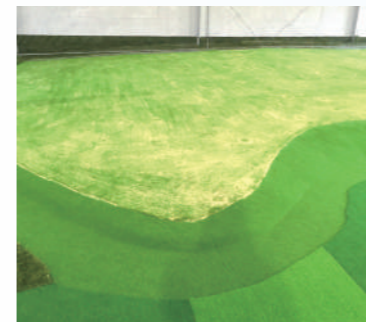

ゴルフ練習場施工のポイント

大晃は内装工事、人工芝施工 50 年の実績で他社にはないゴルフ練習環境を企画、提案します。

起伏のあるグリーン、ラフからのアプローチ、バンカーショット、ティーを立てて打てるティーグラウンド、プロジェクターを使ったバーチャル練習システムなど他にはない独自のアイデアと技術で世界で一つの練習場をプロデュースします。

施工の流れ

着工前
倉庫として使われていた場所を改装します。

起伏の下地として発泡材を設置します

ゴムチップ施工で起伏を
なめらかに造成します。

人工芝を敷設します。

しっかりと接着します。

砂を充填することで
より本物に近いグラウンド
ができます。

完成しました。

商品詳細

3DCADによるデザイン

弊社デザイン設計部門が立体CADで
完成イメージを具体化して提案します。

フェアウェイをイメージした人工芝

色、素材の組み合わせは多くサンプルから
自在に選ぶことができます。

アプローチショット用グラウンド

起伏、傾斜、形状も自在に造作します。

ラフショット用エリア

毛足の長さ、密度も自在に本物のコースのような
質感と打ち心地を再現できます。

パットグリーン人工芝

砂入れ型の人工芝でボールの転がり、バウンド
が本物のグリーンに近く、より実践的な練習が
できます。

壁面美彩加工 (写真はイメージ)

プロジェクターでの投影、壁面塗装により
狭い空間でも無限の演出を施すことができます。