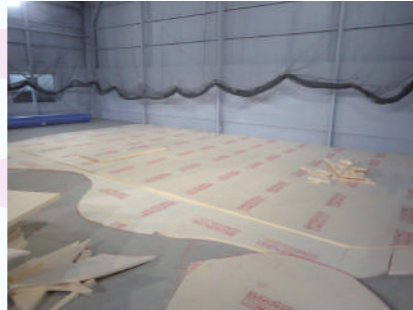

ゴルフ練習場施工のポイント

大晃は内装工事、人工芝施工 50 年の実績で他社にはないゴルフ練習環境を企画、提案します。

起伏のあるグリーン、ラフからのアプローチ、バンカーショット、ティーを立てて打てるティーグラウンド、プロジェクターを使ったバーチャル練習システムなど他にはない独自のアイデアと技術で世界で一つの練習場をプロデュースします。

施工の流れ

着工前
倉庫として使われていた場所を改装します。

起伏の下地として発泡材を設置します

ゴムチップ施工で起伏を
なめらかに造成します。

人工芝を敷設します。

しっかりと接着します。

砂を充填することで
より本物に近いグラウンド
ができます。

完成しました。

商品詳細

3DCADによるデザイン

弊社デザイン設計部門が立体CADで
完成イメージを具体化して提案します。

フェアウェイをイメージした人工芝

色、素材の組み合わせは多くサンプルから
自在に選ぶことができます。

アプローチショット用グラウンド

起伏、傾斜、形状も自在に造作します。

ラフショット用エリア

毛足の長さ、密度も自在に本物のコースのような
質感と打ち心地を再現できます。

パットグリーン人工芝

砂入れ型の人工芝でボールの転がり、バウンド
が本物のグリーンに近く、より実践的な練習が
できます。

壁面美彩加工 (写真はイメージ)

プロジェクターでの投影、壁面塗装により
狭い空間でも無限の演出を施すことができます。